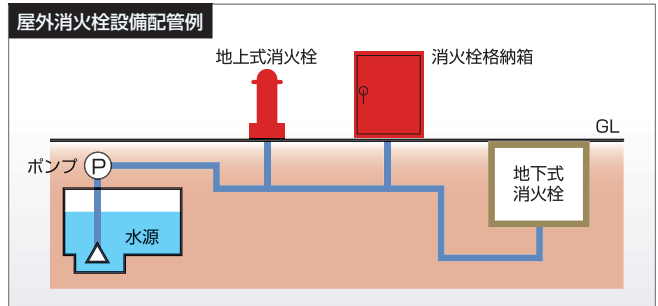

※火災時に熱を受けるおそれがある部分には使用できません。

株式会社クボタケミックス

本社 ☎661-8567 尼崎市浜一丁目1番1号
東京本社 ☎104-8307 東京都中央区京橋二丁目1番3号
北海道支店 ☎060-0003 札幌市中央区北三条西三丁目1番54号
東北支店 ☎980-0811 仙台市青葉区一番町四丁目6番1号
中部支店 ☎450-0002 名古屋市中村区名駅三丁目22番8号
中四国支店 ☎732-0057 広島市東区二葉の里三丁目5番7号
九州支店 ☎812-0011 福岡市博多区博多駅前三丁目2番8号
北陸営業所 ☎920-0022 金沢市北安江一丁目11番7号

☎(06)6470-5970 四国営業所 ☎760-0050 高松市亀井町2番地1 ☎(087)836-3908
☎(03)3245-3085 沖縄営業所 ☎900-0016 那覇市前島三丁目1番15号 ☎(098)860-7115

詳しくは……
ホームページ 製品情報/トピックス/電子カタログ閲覧/資料ダウンロード/Q&A/季刊誌「PAL」
<https://www.kubota-chemix.co.jp>