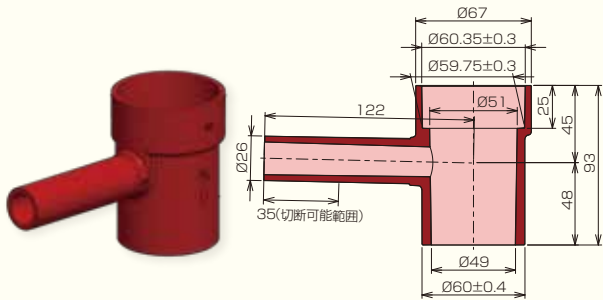

耐熱排水片受チーズ

新発売!

50×20ショート、50×20ロング

株式会社クボタケミックス

食器洗浄機排水用の耐熱排水継手に、立て管合流用継手が新たにラインナップ。
食洗機排水接続部をキッチン内部のひな段の上にする事でメンテナンスが容易になります。

ショート

※ディスプレイ配管用

ロング

配管例

ショート

ロング

品名号(略)	サイズ	品番	入り数(個/ケース)	設計価格(円/個)
耐熱排水片受チーズ (HTDV-片受DT)	50×20ショート	2194-0050-5020	70	1,200
	50×20ロング	2194-0050-6020	30	1,800

設計価格は消費税を含んでおりません。

使用上のご注意

- ①業務用厨房排水では使用できません。
- ②圧力の加わる配管には使用できません。
- ③HT管・継手の接着接合にはタフダインHTを使用し、一般塩ビ管との接着接合にも同様にタフダインHTをご使用ください。
- ④接着接合手順については、建築設備配管用カタログ、HTDV接着接合方法をご参照ください。