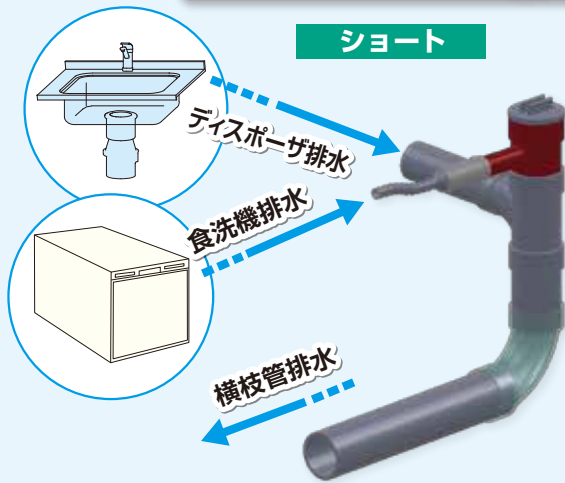

耐熱排水片受チーズ

新発売!

50×20ショート、50×20ロング

株式会社クボタケミックス

食器洗浄機排水用の耐熱排水継手に、立て管合流用継手が新たにラインナップ。
食洗機排水接続部をキッチン内部のひな段の上にする事でメンテナンスが容易になります。

ショート

※ディスプレイ配管用

ロング

配管例

ショート

ロング

品名号(略)	サイズ	品番	入り数(個/ケース)	設計価格(円/個)
耐熱排水片受チーズ (HTDV-片受DT)	50×20ショート	2194-0050-5020	70	1,200
	50×20ロング	2194-0050-6020	30	1,800

設計価格は消費税を含んでおりません。

使用上のご注意

- ①業務用厨房排水では使用できません。
- ②圧力の加わる配管には使用できません。
- ③HT管・継手の接着接合にはタフダインHTを使用し、一般塩ビ管との接着接合にも同様にタフダインHTをご使用ください。
- ④接着接合手順については、建築設備配管用カタログ、HTDV接着接合方法をご参照ください。