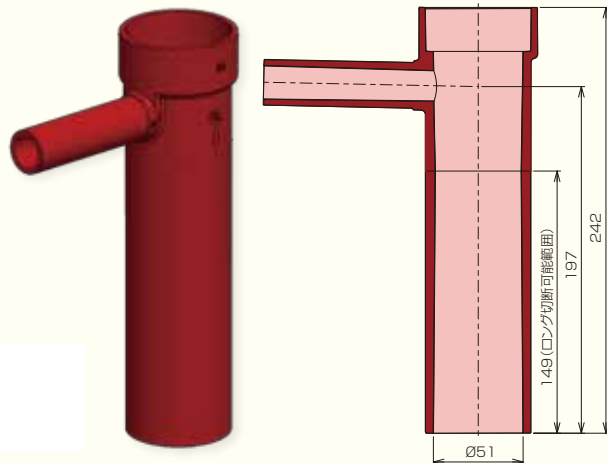

耐熱排水片受チーズ

新発売!

50×20ショート、50×20ロング

株式会社クボタケミックス

食器洗浄機排水用の耐熱排水継手に、立て管合流用継手が新たにラインナップ。
食洗機排水接続部をキッチン内部のひな段の上にする事でメンテナンスが容易になります。

ショート

※ディスプレイ配管用

ロング

配管例

ショート

ロング

品名号(略)	サイズ	品番	入り数(個/ケース)	設計価格(円/個)
耐熱排水片受チーズ (HTDV-片受DT)	50×20ショート	2194-0050-5020	70	1,200
	50×20ロング	2194-0050-6020	30	1,800

設計価格は消費税を含んでおりません。

使用上のご注意

- ①業務用厨房排水では使用できません。
- ②圧力の加わる配管には使用できません。
- ③HT管・継手の接着接合にはタフダインHTを使用し、一般塩ビ管との接着接合にも同様にタフダインHTをご使用ください。
- ④接着接合手順については、建築設備配管用カタログ、HTDV接着接合方法をご参照ください。