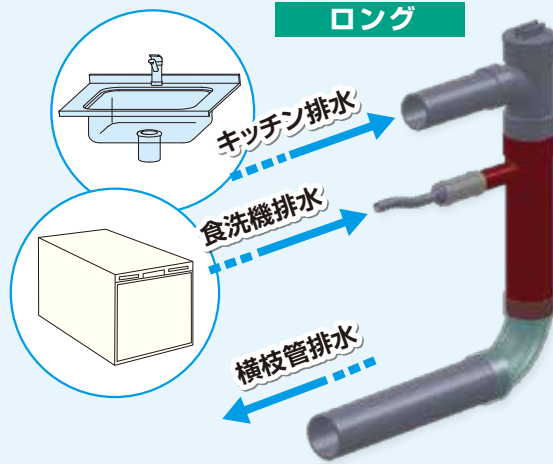

耐熱排水片受チーズ

新発売!

50×20ショート、50×20ロング

株式会社クボタケミックス

食器洗浄機排水用の耐熱排水継手に、立て管合流用継手が新たにラインナップ。
食洗機排水接続部をキッチン内部のひな段の上にする事でメンテナンスが容易になります。

ショート

※ディスプレイ配管用

ロング

配管例

ショート

ロング

品名号(略)	サイズ	品番	入り数(個/ケース)	設計価格(円/個)
耐熱排水片受チーズ (HTDV-片受DT)	50×20ショート	2194-0050-5020	70	1,200
	50×20ロング	2194-0050-6020	30	1,800

設計価格は消費税を含んでおりません。

使用上のご注意

- ①業務用厨房排水では使用できません。
- ②圧力の加わる配管には使用できません。
- ③HT管・継手の接着接合にはタフダインHTを使用し、一般塩ビ管との接着接合にも同様にタフダインHTをご使用ください。
- ④接着接合手順については、建築設備配管用カタログ、HTDV接着接合方法をご参照ください。