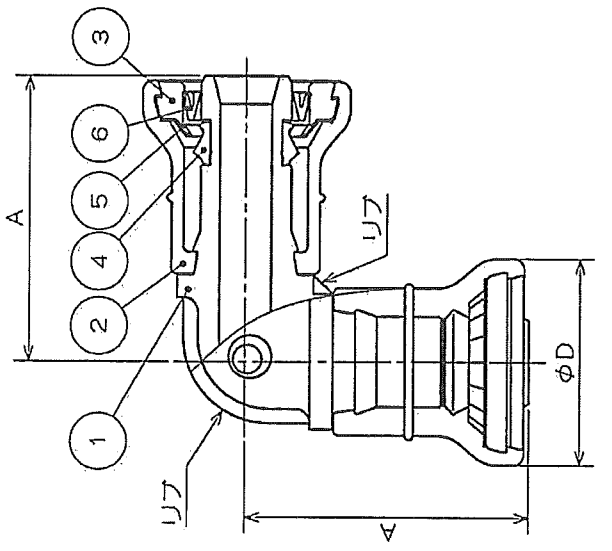

16A.20A

6	テーバ付きガイド	2	ナイロン			
5	ストッパーリング	2	SUS304			
4	異径ゴム輪	2	合成ゴム			
3	ブラク	2	樹脂			白色
2	外筒	2	透明樹脂			
1	継手本体	1	樹脂			

品番	名	数量	材	負	備	考
初製	校	図	承	認	尺	度
版	図					Free
2014.10.17						

型式寸法 図名  
 エルボ  
 13A~20A  
 JFE継手株式会社  
 図番 C-3600  
 改訂 1

13A

呼び	A	φD
13A	40	29
16A	45	35.5
20A	50	41