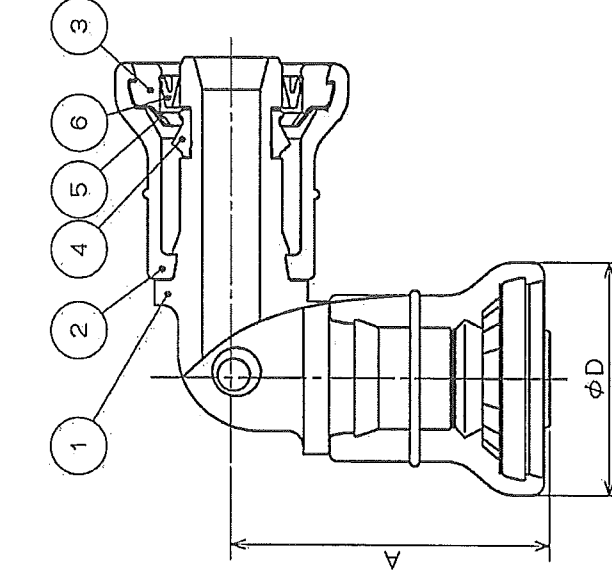

16A.20A

6	テーバ付きガイド	2	ナイロン			
5	ストッパーリング	2	SUS304			
4	異径ゴム輪	2	合成ゴム			
3	ブラク	2	樹脂			白色
2	外筒	2	透明樹脂			
1	継手本体	1	樹脂			

品番	名	数量	材	負	備	考
初製	校	図	承	認	尺	度
版	図					Free
2014.10.17						

型式寸法 図名  
 エルボ  
 13A~20A  
 JFE継手株式会社  
 図番 C-3600  
 改訂 1

13A

呼び	A	φD
13A	40	29
16A	45	35.5
20A	50	41