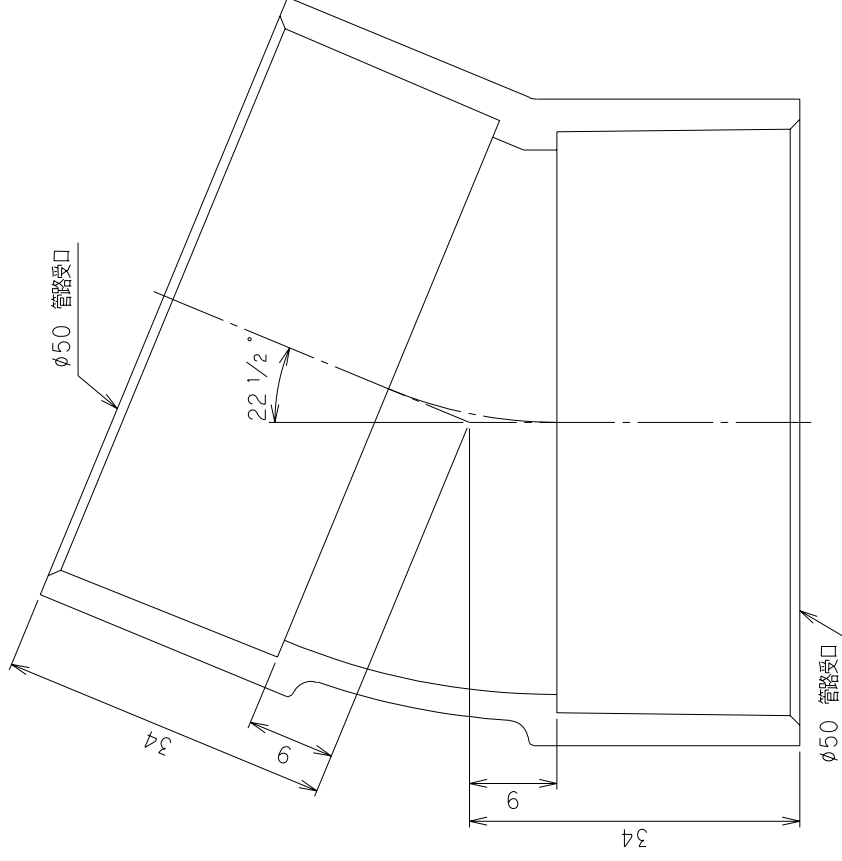

|

番号	部品名称	材質	数量	備考
	本体	PVC		

品名	22 1/2° エルボ	Mコード (製品コード)	70752
		型式 (略号)	VU22 1/2 L 50
	前澤化成工業株式会社	図番	04000501